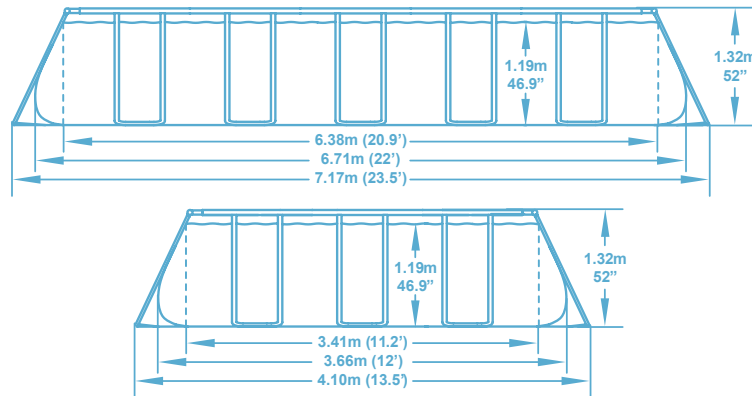

NO TOOLS REQUIRED
 Aucun outil nécessaire
 No necesita herramientas
 kein Werkzeug notwendig
 Geen gereedschap nodig
 Attrezzi non necessari

ITEM • Article • Artículo • Artikel • Artikel • Prodotto

56470
 671 x 366 x 132cm
 22' x 12' x 52"
 POWER STEEL™ FRAME
 6942138929614

FEATURES • Caractéristiques • Características • Eigenschaften • Kenmerken • Caratteristiche

SETUP TIME
 Temps de montage
 Tiempo de montaje
 Montagezeit
 Montagetijd
 Tempo di montaggio

PVC/TRITECH™

INNER MOSAIC PRINT
 Motif intérieur mosaïque
 Estampado interno de mosaico
 Innenverkleidung: mosaikoptik
 Mozaiek Print
 Stampa interna mosaico

Ø 38mm
 Ø 1.50"

INCLUDES • Inclus • Incluye • Inhalt • Bevat • Include

58012

CARTRIDGE
 Cartouche
 Cartucho
 Kartusche
 Filter
 Cartuccia

58238

GROUND CLOTH
 Tapis de sol
 Esterilla para el suelo
 Bodenplane
 Grondzeil
 Tappeto base